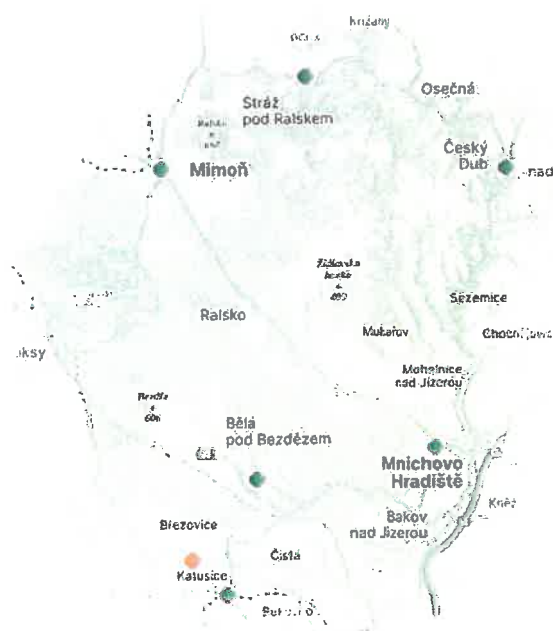

XIII. VALOTOUR

30.8.2025

www.valocars.cz

Valovice 11:00

Braňka 11:45

Český Dub 12:15

Hamr na Jezeře 13:00

Mimoň 14:00

Bělá pod Bezdězem 14:45

Katusice 15:00

Valovice 15:10

* časy jsou pouze orientační

obec Katusice

obec Sudoměř

AUTODOPRAVA ONDŘEJ ZLÁMAL

+420 721 143 911 AUTODOPRAVA02@GMAIL.COM