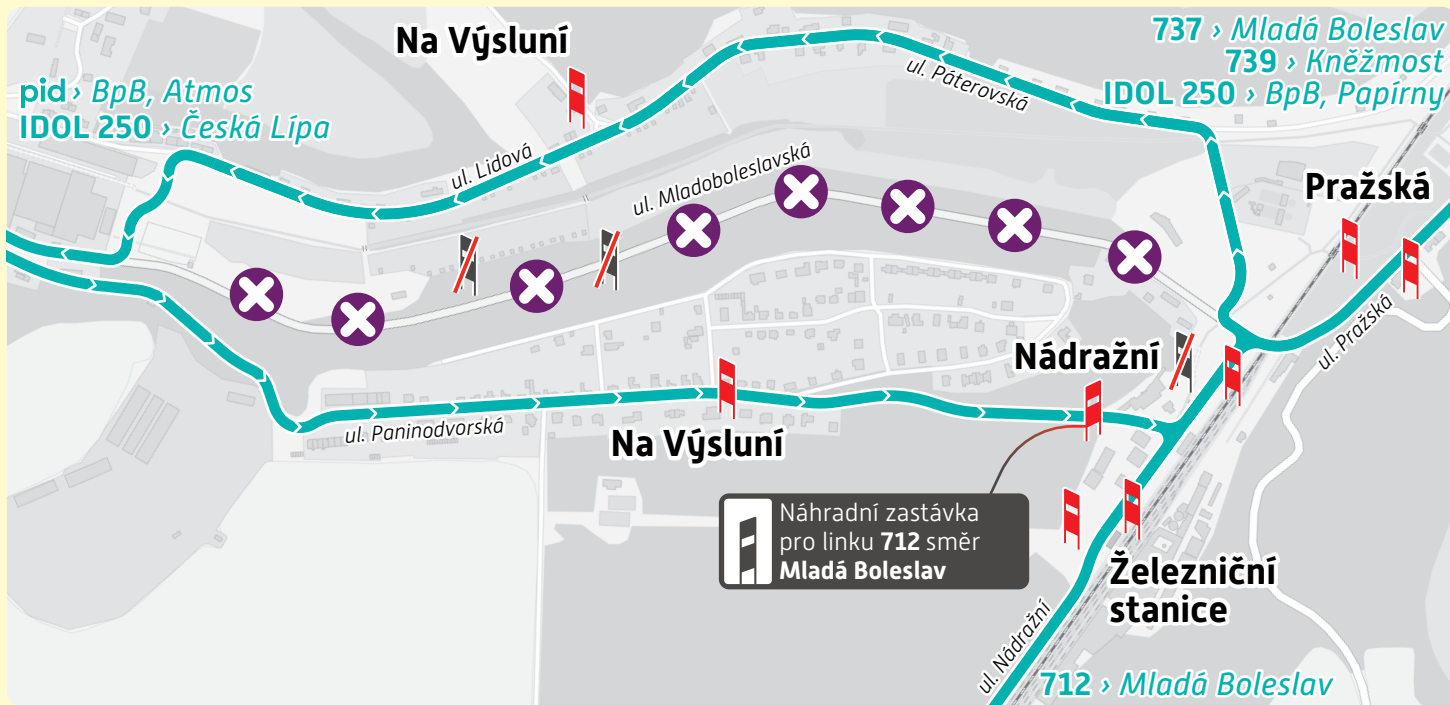

pid

dočasná změna

Změny zastávek v Bělé pod Bezdězem

od pondělí 22. 5. 2023
cca do konce ledna 2024pid › BpB, Atmos
IDOL 250 › Česká Lípa737 › Mladá Boleslav
739 › Kněžmost
IDOL 250 › BpB, PapírnyNáhradní zastávka
pro linku 712 směr
Mladá BoleslavZ důvodu rekonstrukce ulice Mladoboleslavské bude **od 22. května 2023** **přibližně do konce ledna 2024** vyloučen provoz autobusů.**Ve směru do Mladé Boleslavi** pojedou linky ulicí Paninodvorskou, kde obsluží zastávku **Na Výsluní** přeloženou před obchod COOP. **Ve směru do Bělé** bude zastávka přeložena do křižovatky ulic Lidové a Vrabčí Rokel.**712** Pro linku **712** bude navíc přeložena zastávka **Nádražní směr Mladá Boleslav** do ústí ulice Paninodvorské. **Na školním spoji** této linky do Mladé Boleslavi bude z provozních důvodů zařazen posilový spoj.**737** Spojí linky **737** v **10:00 z Mladé Boleslavi** a v **11:00 z Bělé pod Bezdězem** z provozních důvodů vynechají zastávky **Pražská, Na Výsluní, U Továrny** a **U Konička**.

712

737

739

s linkou IDOL 250

Omlouváme se za vzniklé nepříjemnosti.

© ROPID 05/2023

Výluka DO 323/23

234 704 560