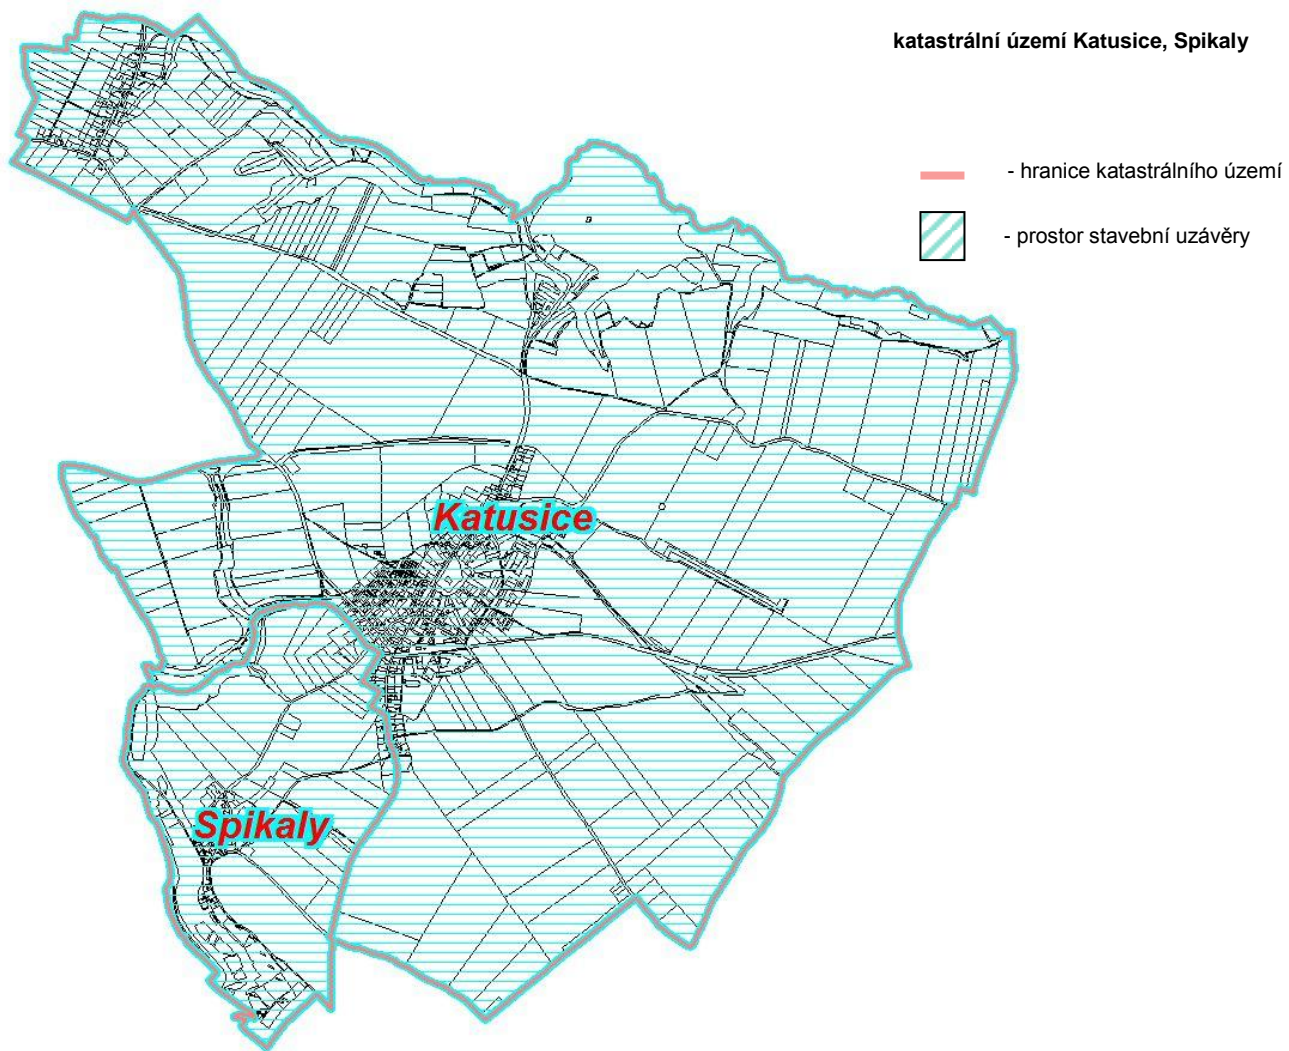

Příloha

Opatření obecné povahy č. 1/2021, kterým se vydává územní opatření o stavební uzávěře pro stavby ubytovacích zařízení

Vymezení území – mapa s vyznačením území, pro které platí stavební uzávěra

Příloha

Opatření obecné povahy č. 1/2021, kterým se vydává územní opatření o stavební uzávěře pro stavby ubytovacích zařízení

Vymezení území – mapa s vyznačením území, pro které platí stavební uzávěra

katastrální území Doubravice, Trnová u Katusic